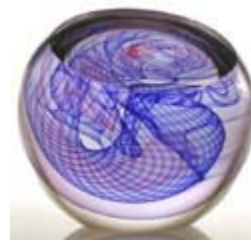

EDWARD KACHURIK - GALLERY - SPHERICAL SCULPTURES

[S-83 A Front.jpg](#)

[S-83 A Side.jpg](#)

[S-83 D Side View.jpg](#)

[S-83 D Side V.jpg](#)

[S-83 D Side.jpg](#)

[S-83 E Front.jpg](#)

[S-83 E Side.jpg](#)

[S-83 G Front.jpg](#)

[S-83 G Side.jpg](#)

[S-83 H Side.jpg](#)

[S-83 I Front.jpg](#)

[S-83 I Side.jpg](#)

Click on any thumbnail to view a larger photo and a description of the Spherical Sculptures.
Other sizes and price ranges can be made upon request.