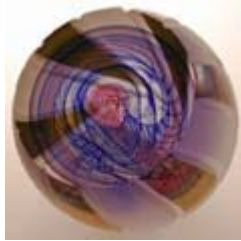

EDWARD KACHURIK - GALLERY - SPHERICAL SCULPTURES

[S-83 A Front.jpg](#)

[S-83 A Side.jpg](#)

[S-83 D Side View.jpg](#)

[S-83 D Side V.jpg](#)

[S-83 D Side.jpg](#)

[S-83 E Front.jpg](#)

[S-83 E Side.jpg](#)

[S-83 G Front.jpg](#)

[S-83 G Side.jpg](#)

[S-83 H Side.jpg](#)

[S-83 I Front.jpg](#)

[S-83 I Side.jpg](#)

Click on any thumbnail to view a larger photo and a description of the Spherical Sculptures.
Other sizes and price ranges can be made upon request.